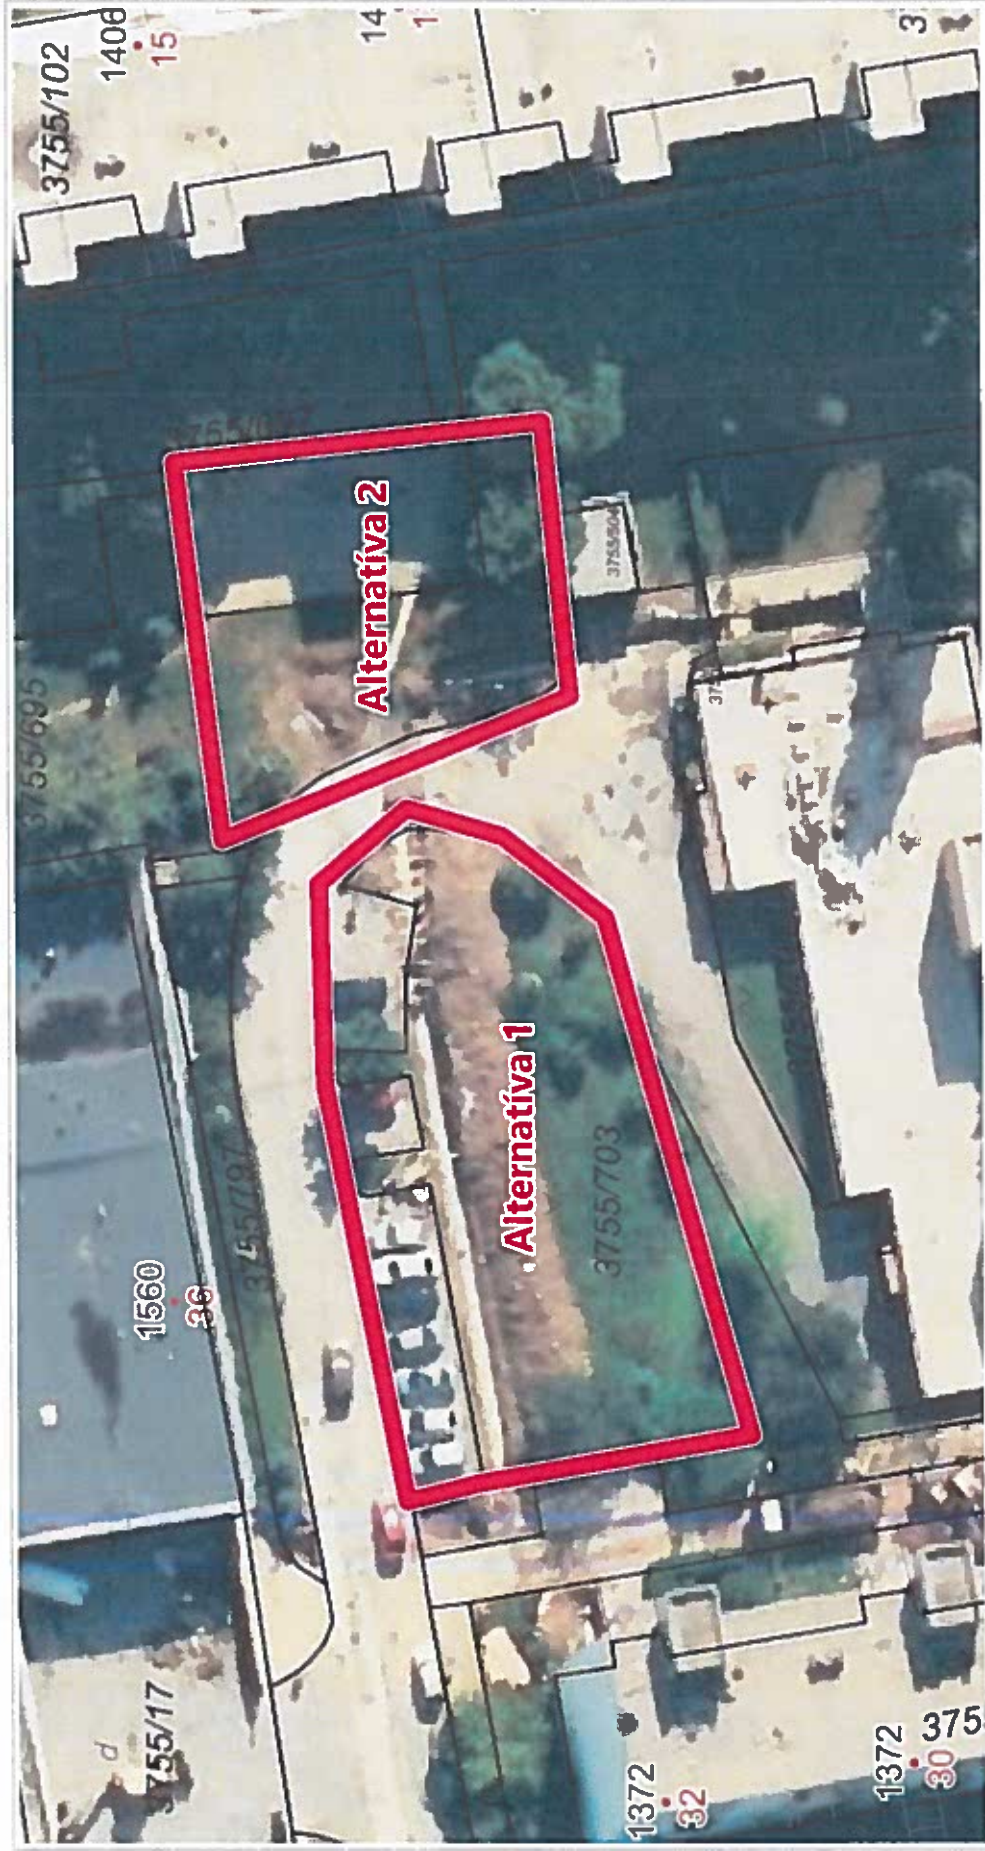

Parkoviská na rozšírenie

100 m

1 : 4 900

Parkovisko na Čordákovej ulici (medzi blokmi 21, 35, 44 a škôlkou Čordákova)

10 m

1 : 472

ZBGIS® Úrad geodézie, kartografie a katastra Slovenskej republiky, Adresy © LoRAB ErasData-Pro s.r.o., Kataster: © ÚGKK SR, apríl 2020

Parkovisko na Cottbuskej ulici (medzi Slovenskou poštou, blokom 32, škôlkou Cottbuská a Blokom Wuppertálska 15

1 : 472

ZBGIS®, Úrad geodézie, kartografie a katastra Slovenskej republiky, Adresy © I oRAB ErasData-Pro s r o., Kataster © ÚGKK SR, apríl 2020

Parkovisko na Klimkovičovej ulici (medzi blokmi 22, 20 a 37)

10 m

1 : 472

Parkovisko na Wurmovej ulici (medzi vežiakmi 19, 6 a MČ Myslava)

10 m

1 : 472

Príloha č. 2

Cena za jednotlivé časti zákazky