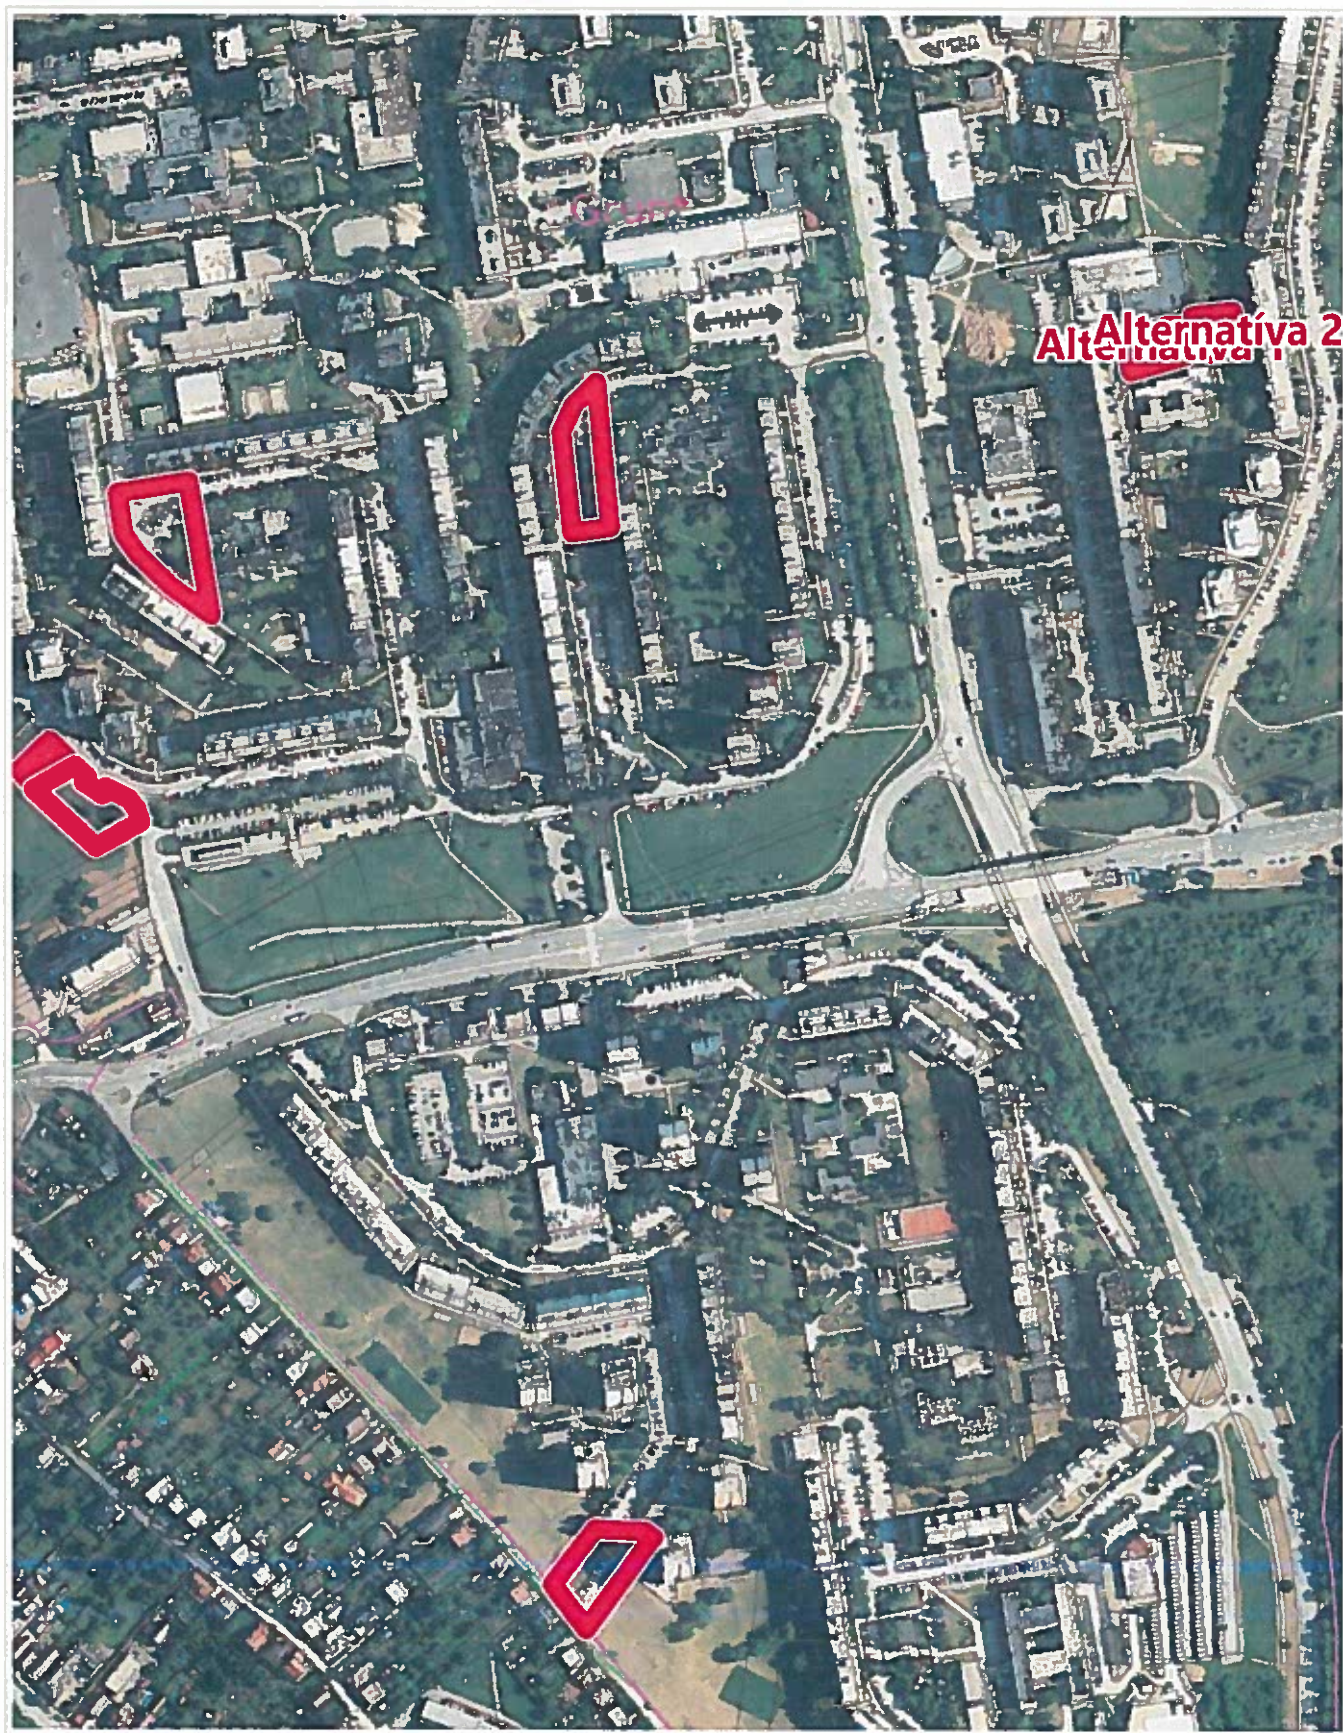

Parkoviská na rozšírenie

100 m

1 : 4 900

Parkovisko na Čordákovej ulici (medzi blokmi 21, 35, 44 a škôlkou Čordákova)

10 m

1 : 472

ZBGIS® Úrad geodézie, kartografie a katastra Slovenskej republiky, Adresy © LoRAB ErasData-Pro s.r.o., Kataster: © ÚGKK SR, apríl 2020

Parkovisko na Cottbuskej ulici (medzi Slovenskou poštou, blokom 32, škôlkou Cottbuská a Blokom Wuppertálska 15

1 : 472

ZBGIS®, Úrad geodézie, kartografie a katastra Slovenskej republiky, Adresy © I oRAB ErasData-Pro s r o., Kataster © ÚGKK SR, apríl 2020

Parkovisko na Klimkovičovej ulici (medzi blokmi 22, 20 a 37)

10 m

1 : 472

Parkovisko na Wurmovej ulici (medzi vežiakmi 19, 6 a MČ Myslava)

10 m

1 : 472

Príloha č. 2

Cena za jednotlivé časti zákazky

Názov parkoviska	Cena za PD bez DPH	Cena za PD s DPH
Parkovisko na Čordákovej ulici		
Parkovisko na Bauerovej ulici		
Parkovisko na Cottbuskej ulici	-	-
• Alternatíva 1		
• Alternatíva 2		
Parkovisko na Klimkovičovej ulici		
Parkovisko na Wurmmovej ulici		
Cena spolu za všetky PD parkovísk		